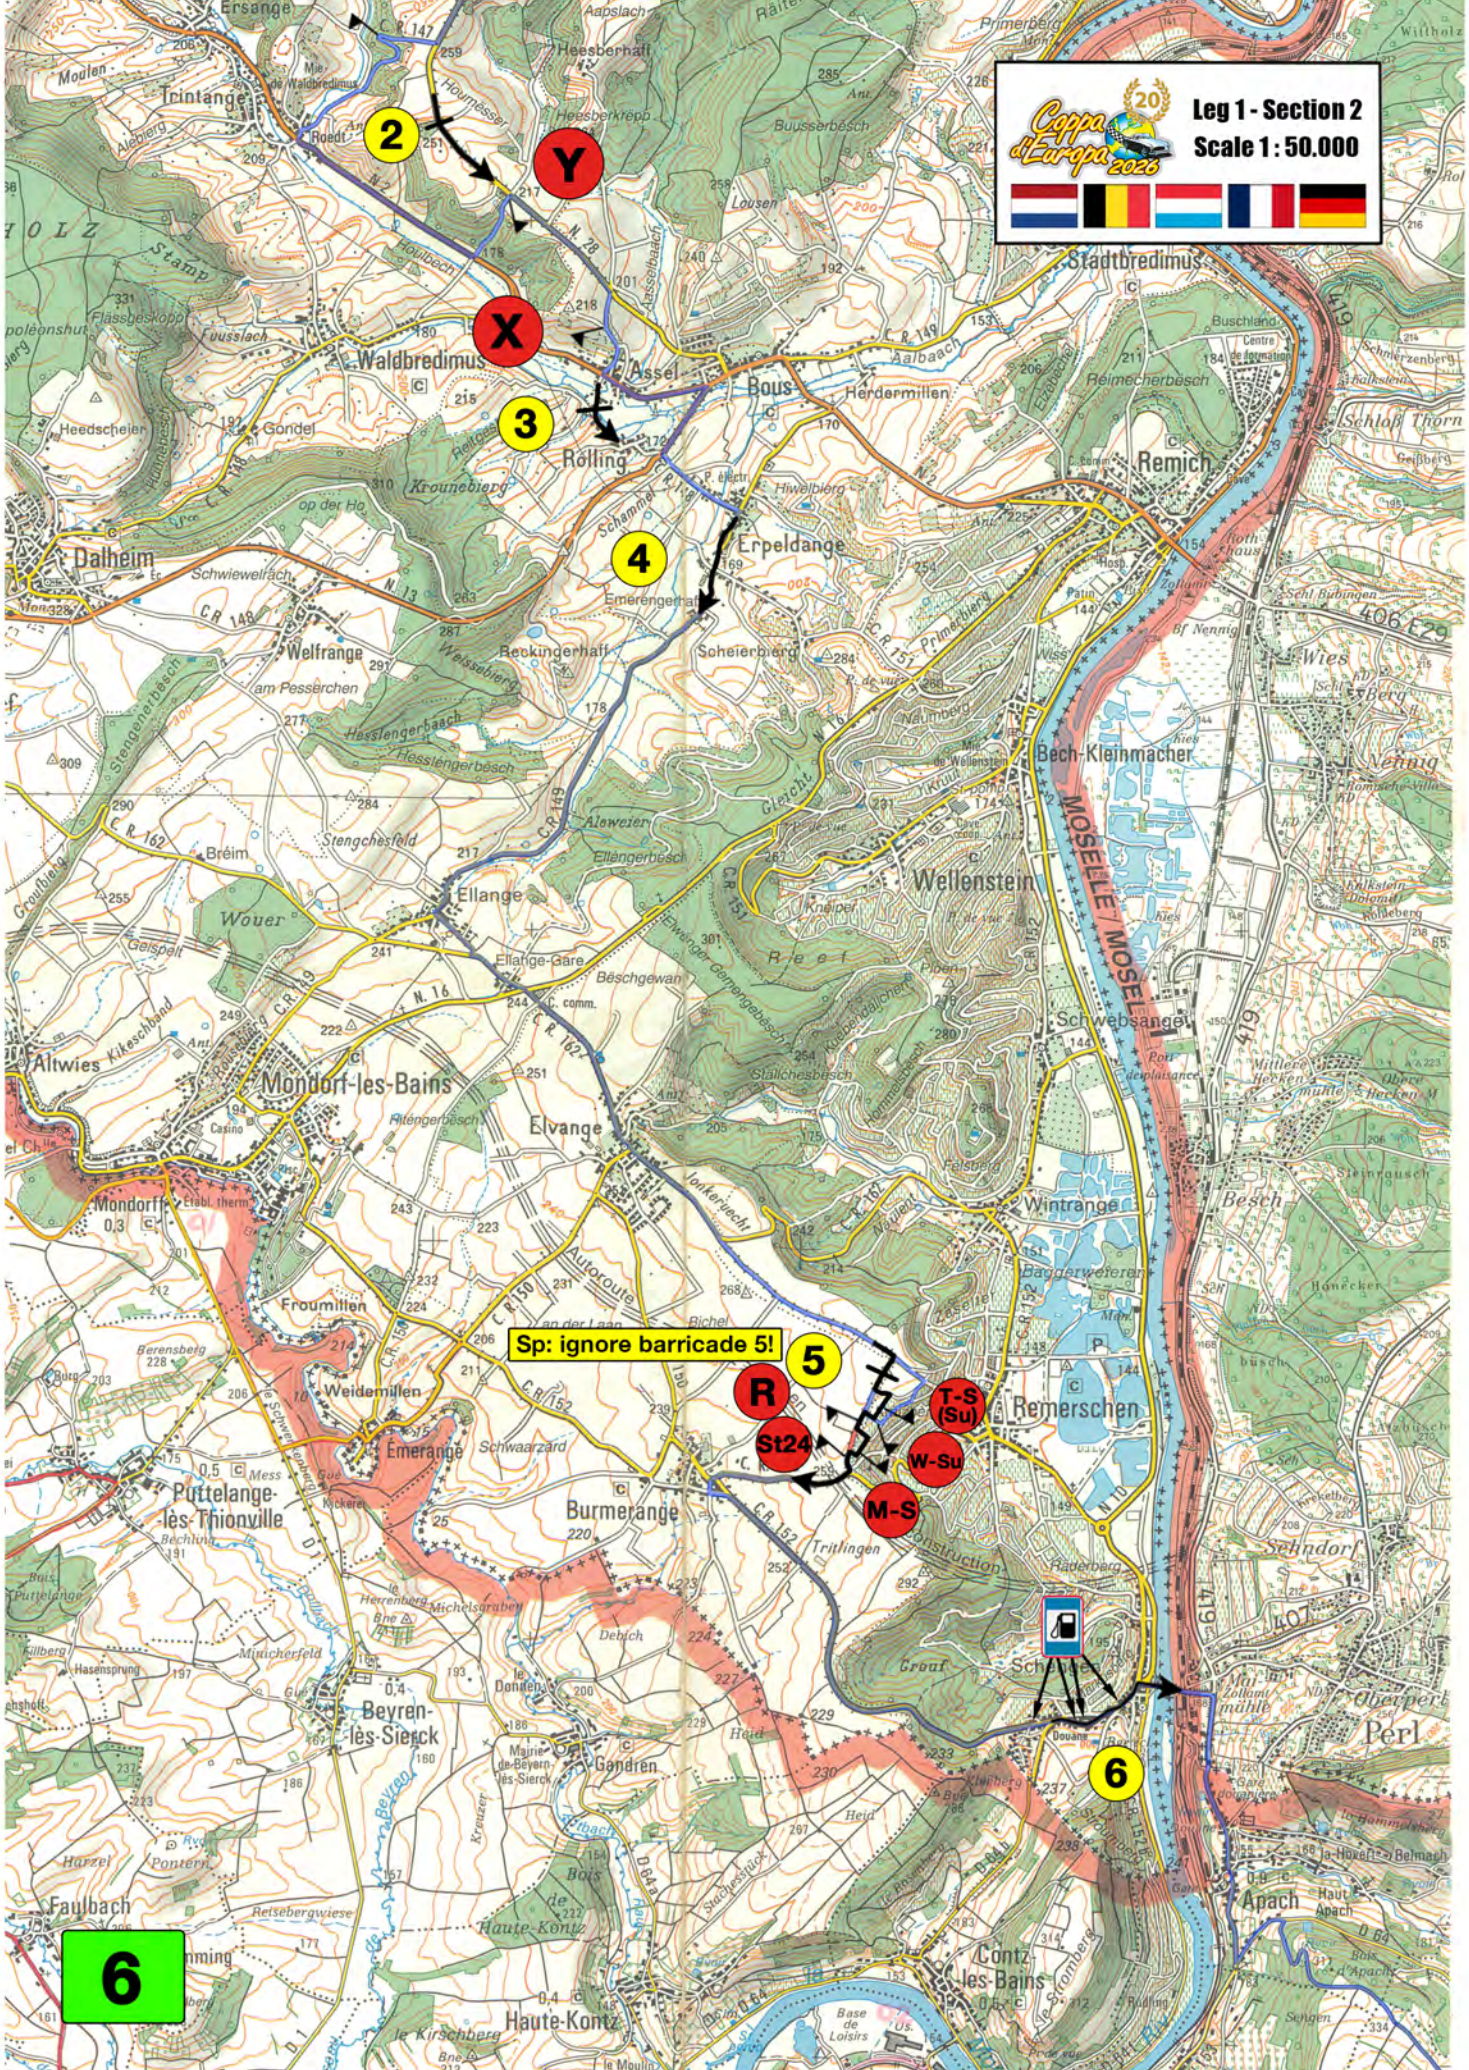

Coppa d'Europa 2023
Leg 1 - Section 2
Scale 1 : 50.000

2

Y

X

3

4

5

R

T-S

W-Su

M-S

St24

6

6

Sp: ignore barricade 5!