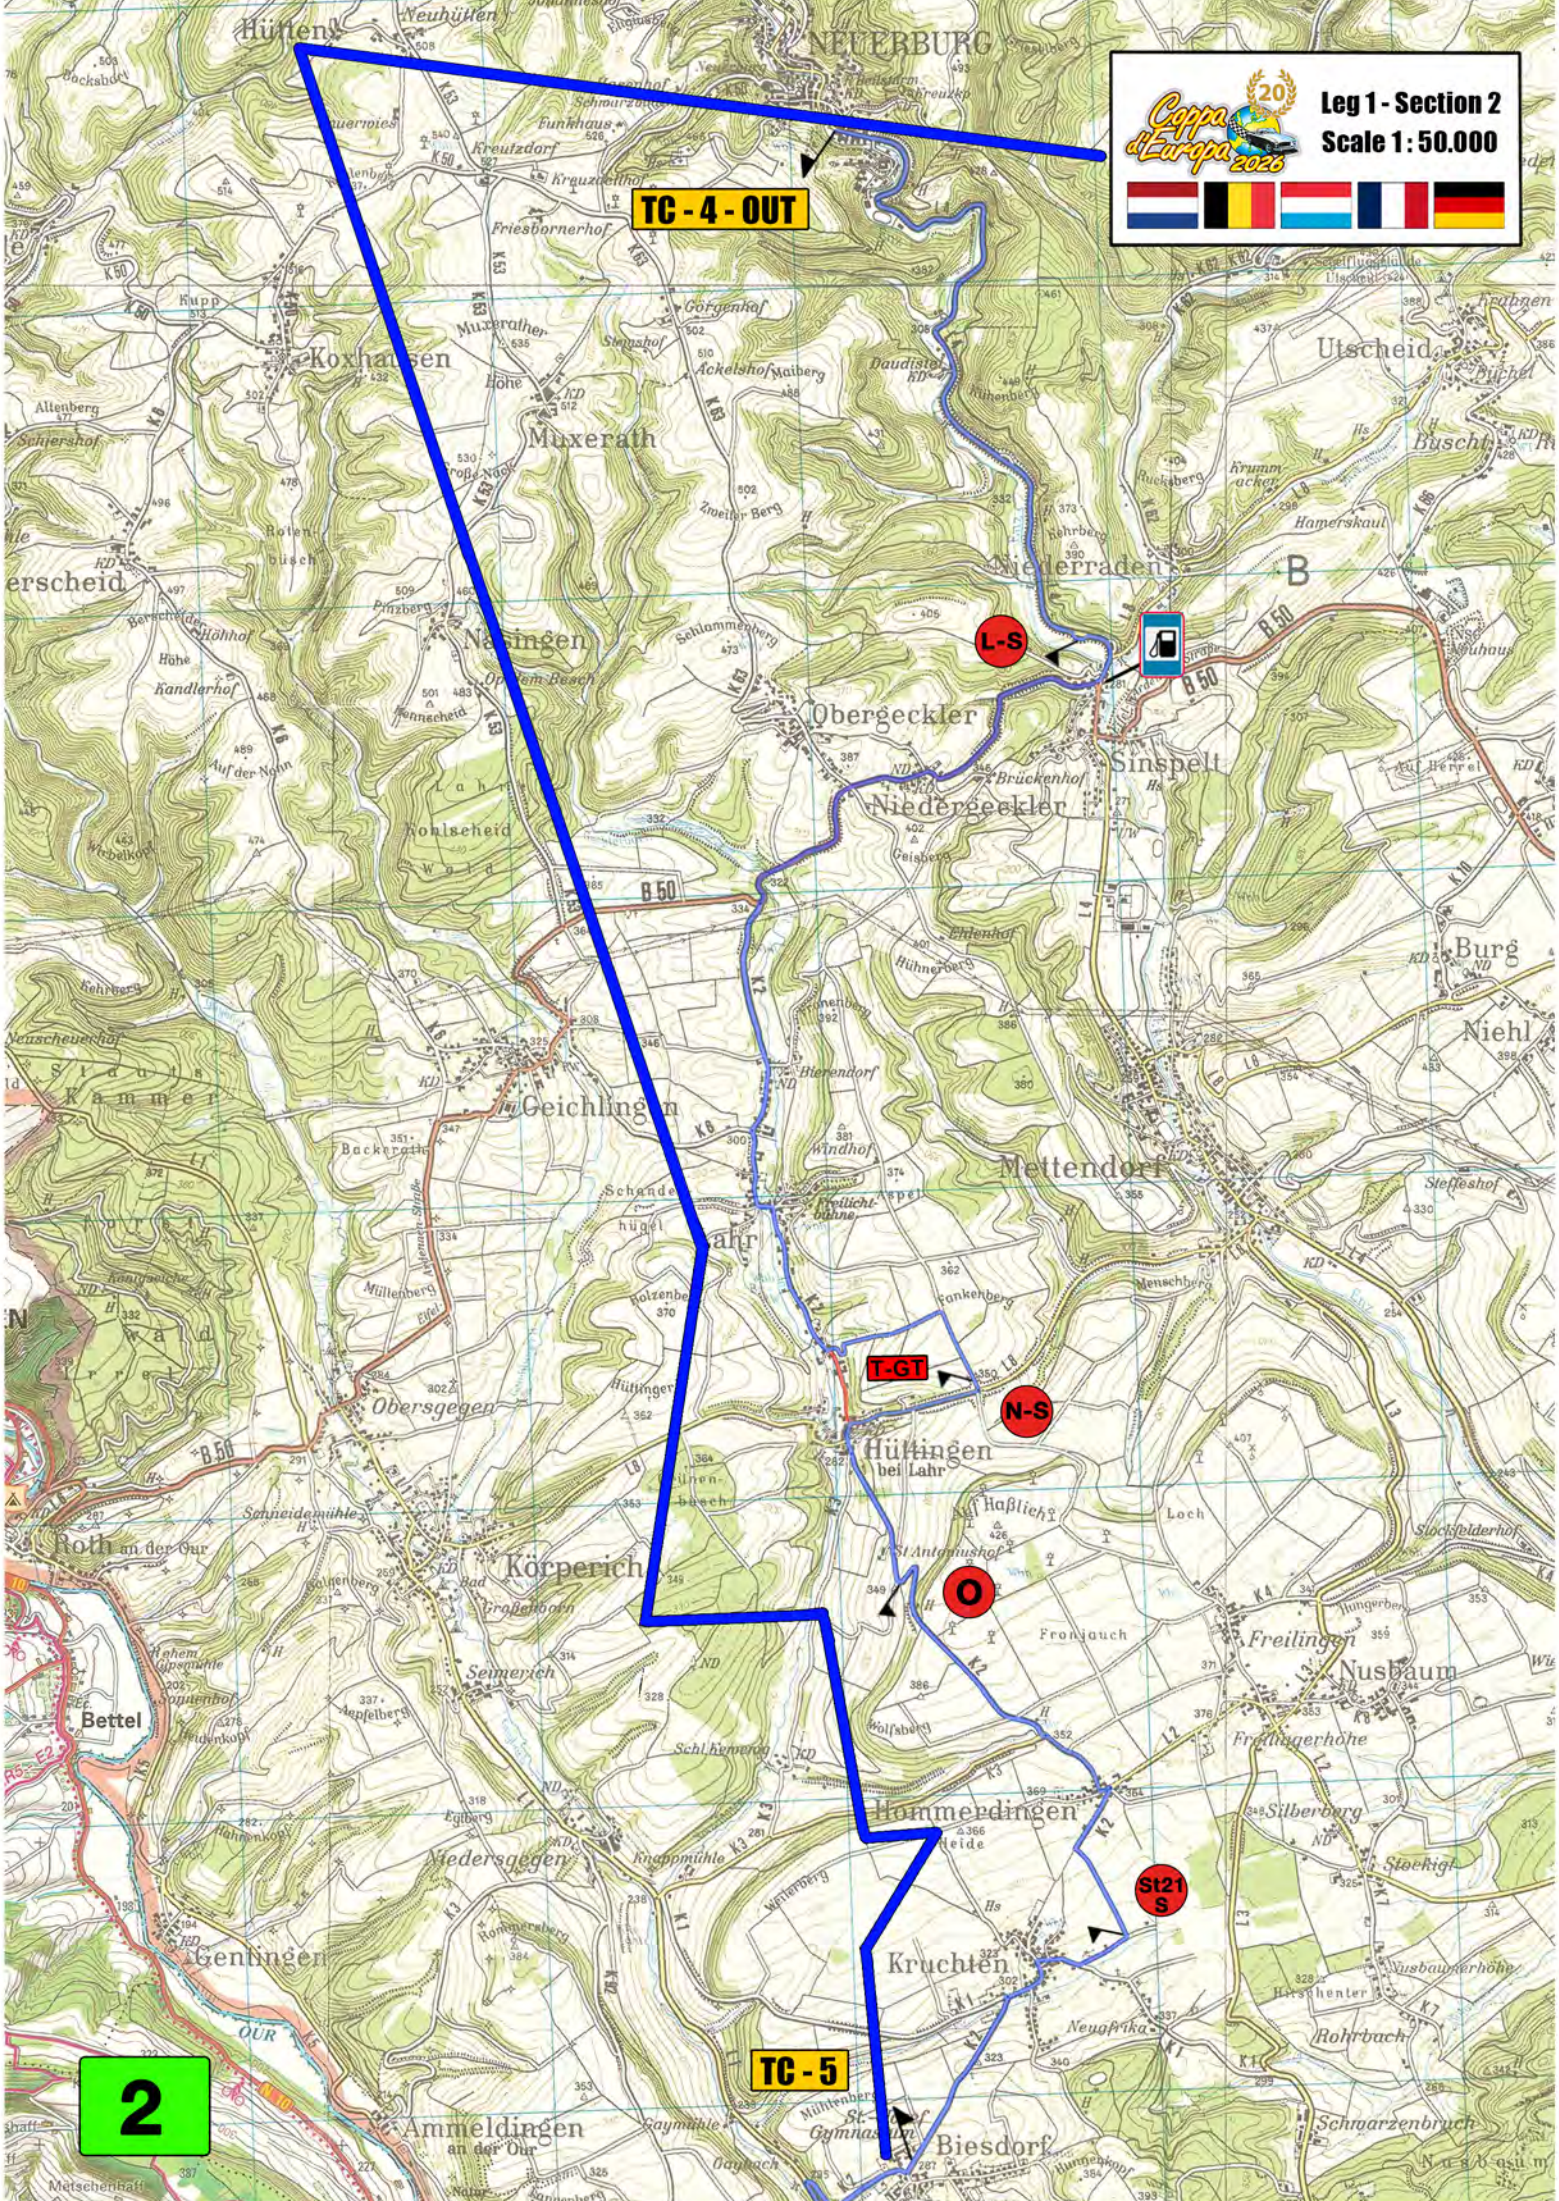

TC-5

2

Leg 1 - Section 2
Scale 1:50.000

TC-5

NEW

- Location TC-5
- The d of Wallendorf (SSW)
- Crossing river SAUER (SSE)
- Müllerthal (S)

W

V

C

3

Leg 1 - Section 2
Scale 1 : 50.000

- Müllerthal (not again; no trick!)
- P (SW)
- Graulinster (SSW)
- Olingen (SSE)
- Location TC-6 (SE)

4

TC-6

T-GT

S-S

Coppa d'Europa 2026

Leg I / Section 2 / Thursday afternoon / Neuerburg – Saarbrücken

CoppaSuper only!

From HQ-HOTEL to HOTEL RODENHOF (SAARBRÜCKEN)

sit.	DISTANCE			INFORMATION+DIRECTION
	PART	TOTAL		
1	2,50	16,90		= HQ - Hotel
	0,00	00,00		
2	0,90	00,90		MANNHEIM KOBLENZ NEUNKIRCHEN
3	1,30	02,20		EXIT
4	1,00	03,20		Quartier Eurobahnhof
5	0,30	03,50		

Coppa d'Europa 2026

Leg I / Section 2 / Thursday afternoon / Neuerburg – Saarbrücken

CoppaSuper only!

From HQ-HOTEL to HOTEL RODENHOF (SAARBRÜCKEN)

sit.	DISTANCE			INFORMATION+DIRECTION
	PART	TOTAL		
6	0,50	04,00		= EDEKA
7	0,70	04,70		"Garage Rodenhof" = Hotel Rodenhof
<p><i>Best Western Victor's Residence-Hotel Rodenhof</i> <i>Kálmánstr. 47-51</i> <i>66113 Saarbrücken</i></p>				