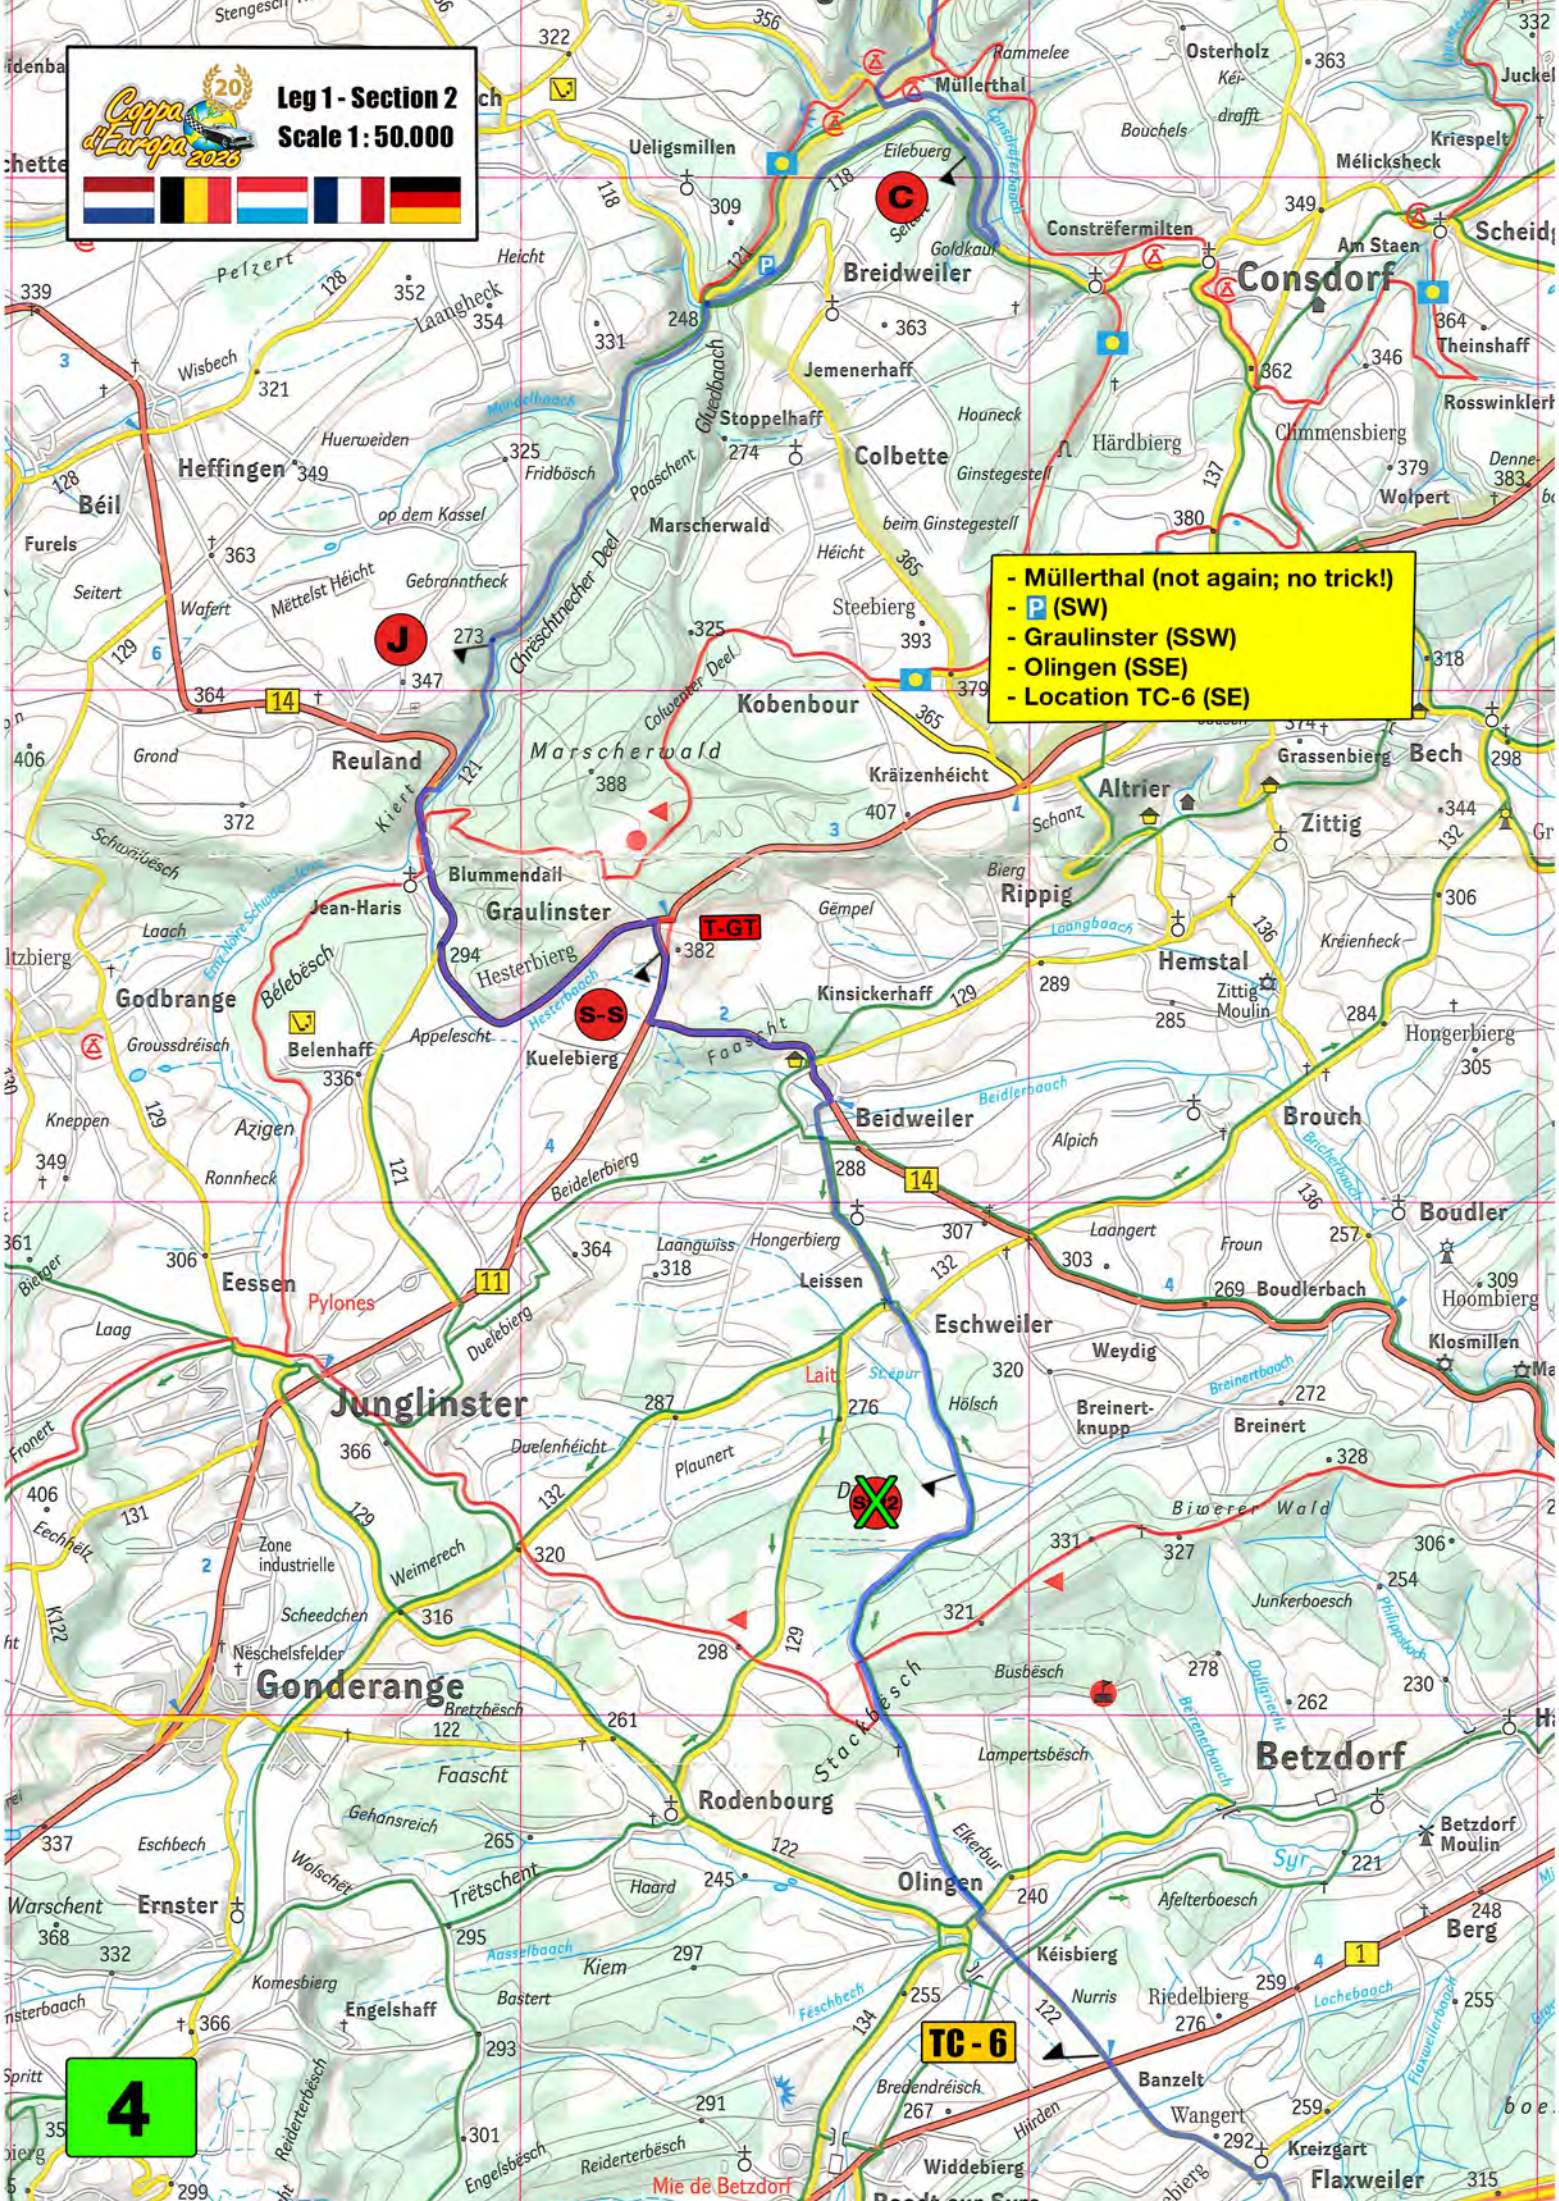

Leg 1 - Section 2
Scale 1 : 50.000

- Müllerthal (not again; no trick!)
- P (SW)
- Graulinster (SSW)
- Olingen (SSE)
- Location TC-6 (SE)

4

TC-6

T-GT

S-S

J

D