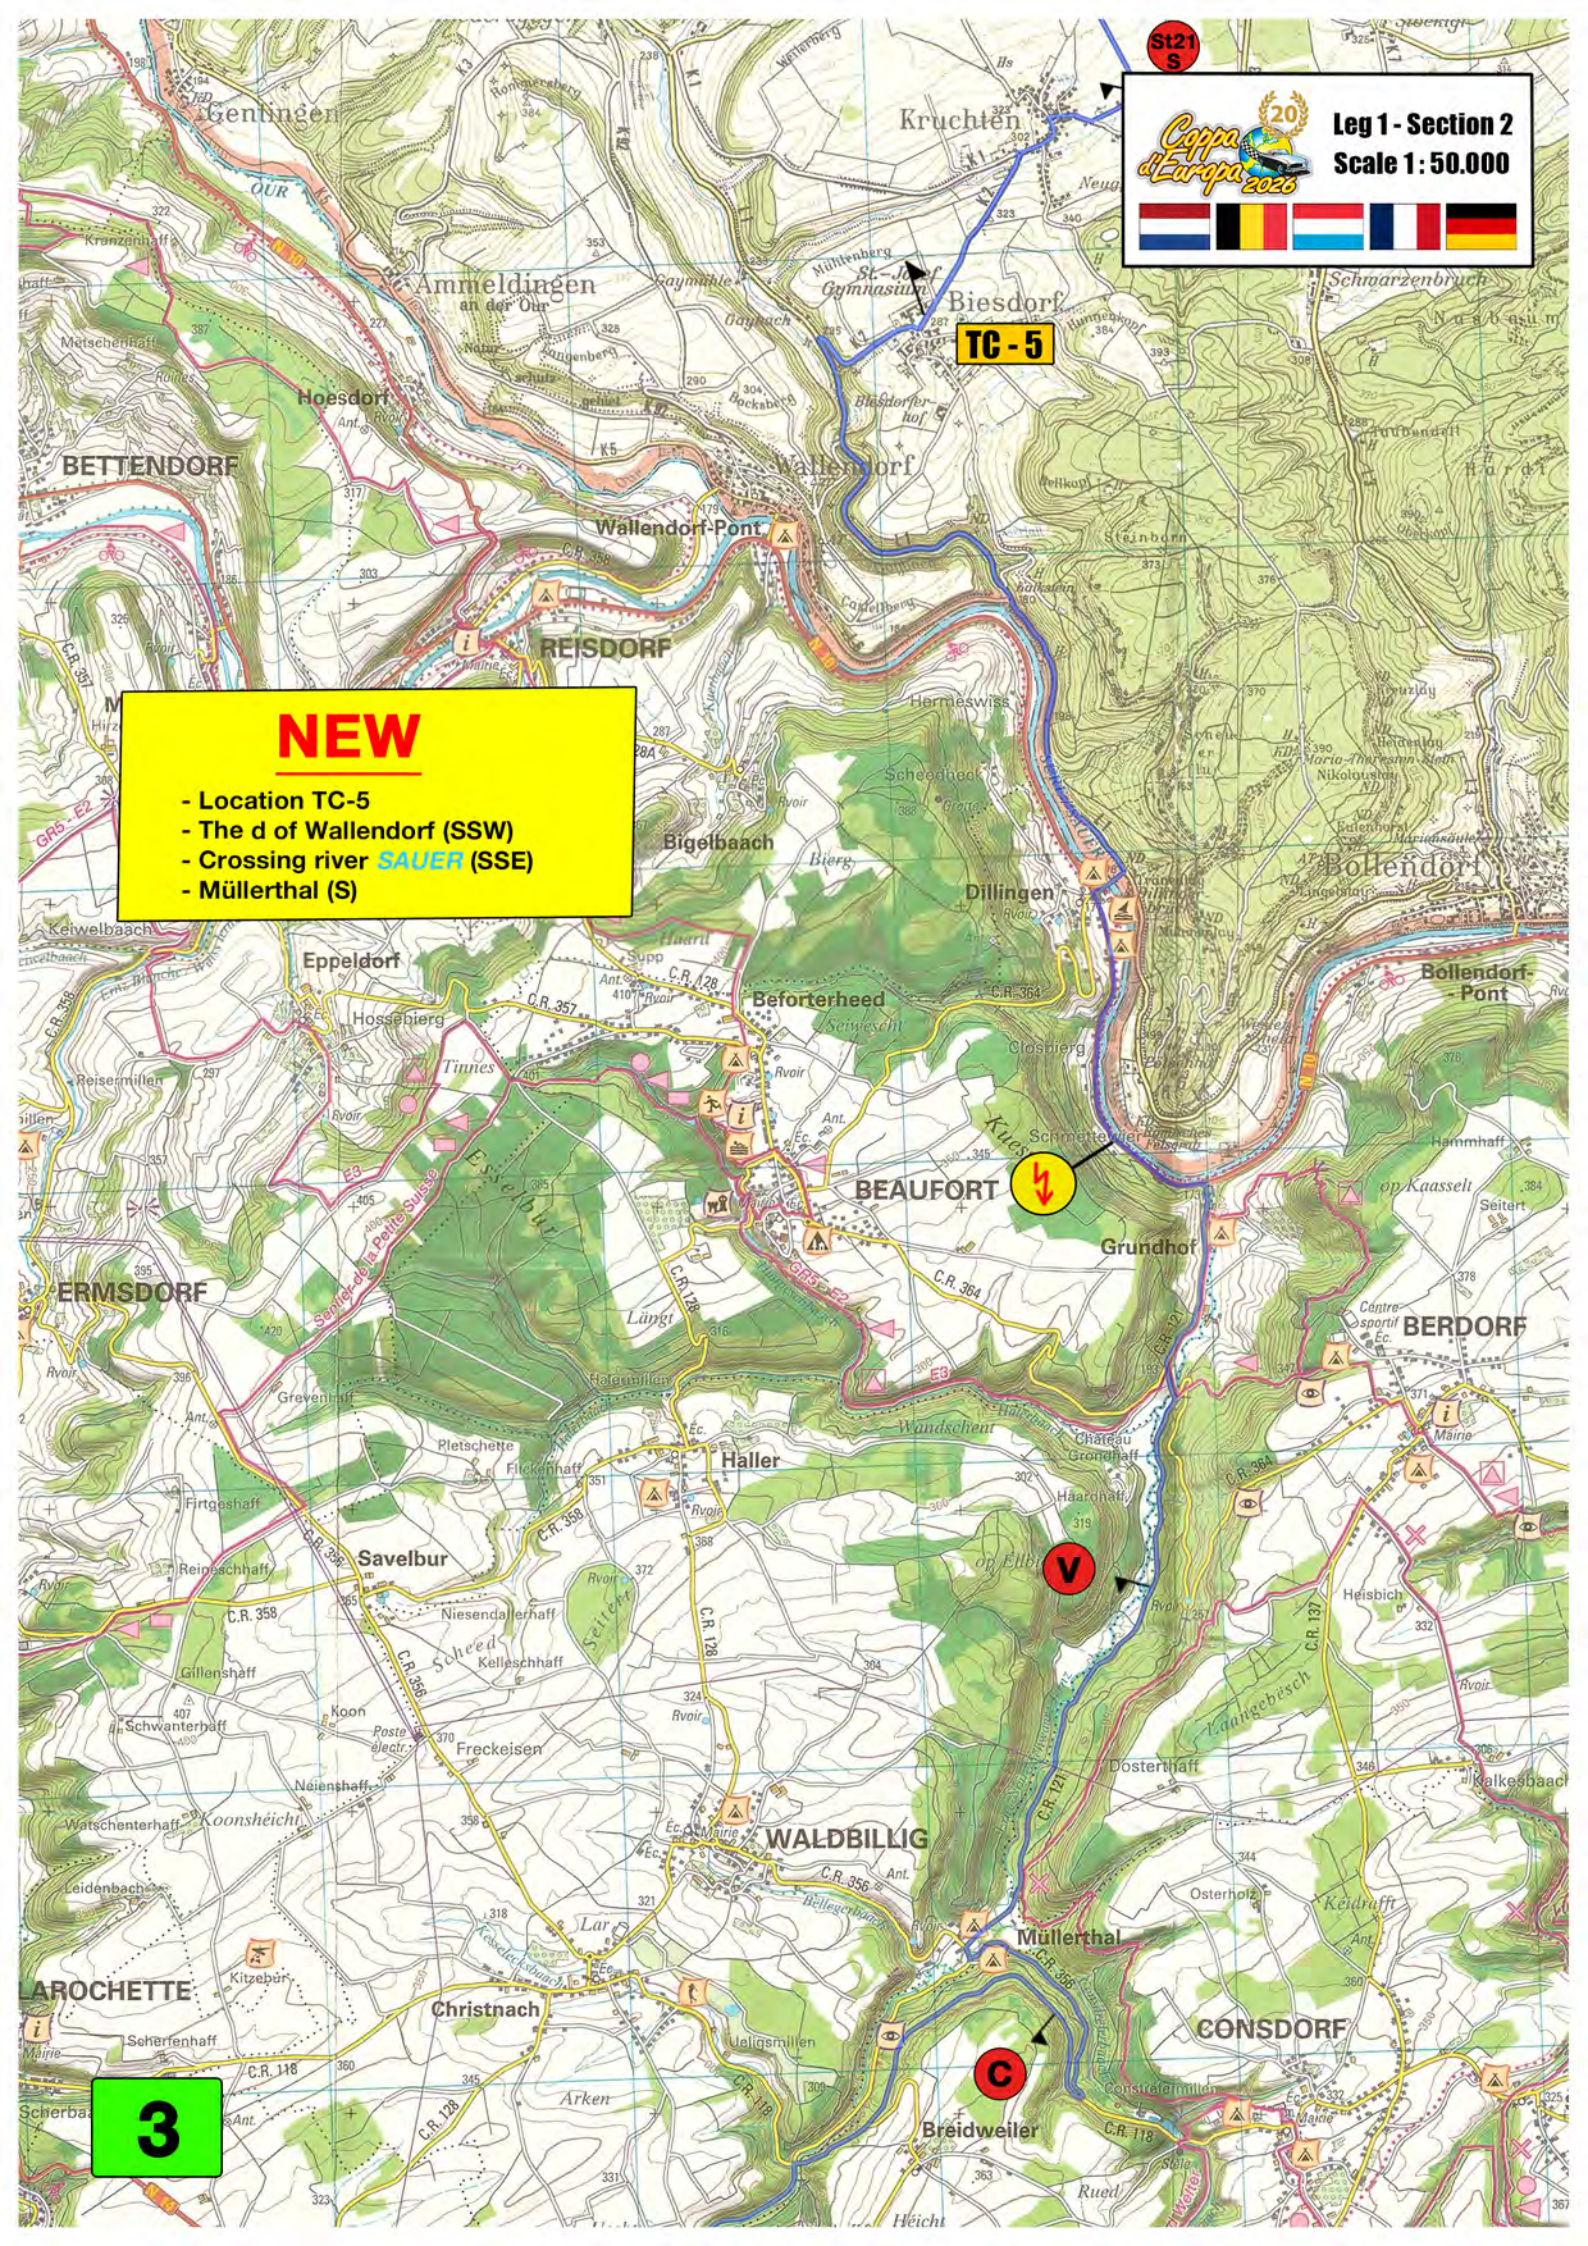

TC-5

2

Leg 1 - Section 2
Scale 1:50.000

TC-5

NEW

- Location TC-5
- The d of Wallendorf (SSW)
- Crossing river SAUER (SSE)
- Müllerthal (S)

W

V

C

3

Leg 1 - Section 2
Scale 1 : 50.000

- Müllerthal (not again; no trick!)
- P (SW)
- Graulinster (SSW)
- Olingen (SSE)
- Location TC-6 (SE)

4

TC-6

T-GT

S-S

Coppa d'Europa 2026

Leg I / Section 2 / Thursday afternoon / Neuerburg – Saarbrücken

CoppaSuper only!

From HQ-HOTEL to HOTEL RODENHOF (SAARBRÜCKEN)

sit.	DISTANCE			INFORMATION+DIRECTION
	PART	TOTAL		
1	2,50	16,90		= HQ - Hotel
	0,00	00,00		
2	0,90	00,90		MANNHEIM KOBLENZ NEUNKIRCHEN
3	1,30	02,20		EXIT
4	1,00	03,20		Quartier Eurobahnhof
5	0,30	03,50		

Coppa d'Europa 2026

Leg I / Section 2 / Thursday afternoon / Neuerburg – Saarbrücken

CoppaSuper only!

From HQ-HOTEL to HOTEL RODENHOF (SAARBRÜCKEN)

sit.	DISTANCE			INFORMATION+DIRECTION
	PART	TOTAL		
6	0,50	04,00		= EDEKA
7	0,70	04,70		"Garage Rodenhof" = Hotel Rodenhof
<p><i>Best Western Victor's Residence-Hotel Rodenhof</i> <i>Kálmánstr. 47-51</i> <i>66113 Saarbrücken</i></p>				