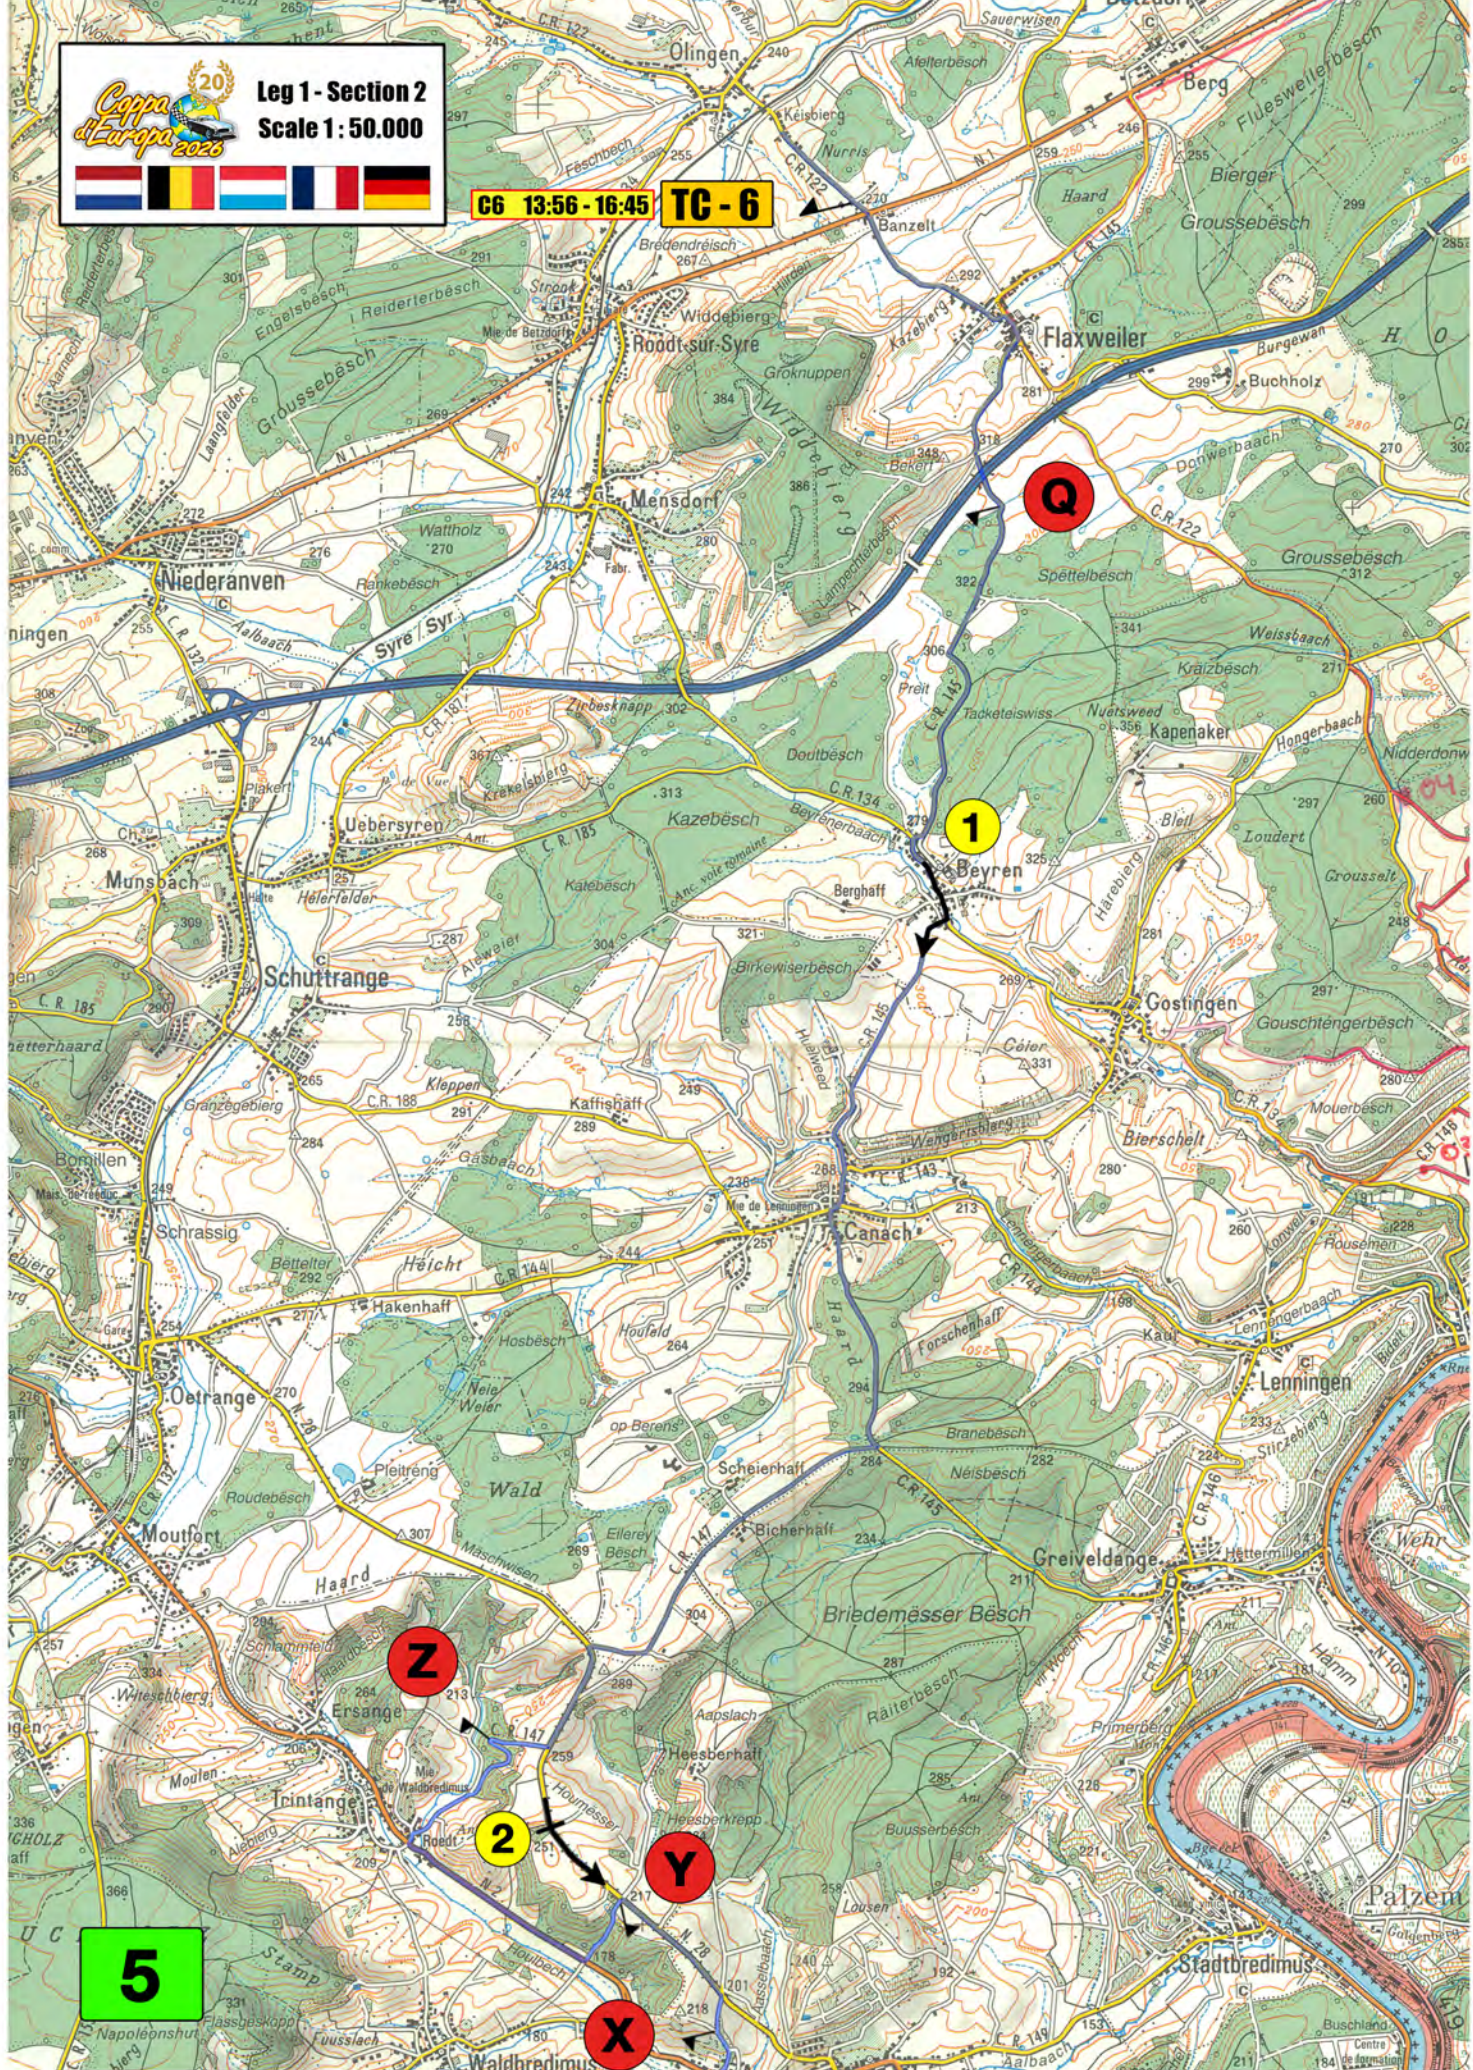

Leg 1 - Section 2
Scale 1 : 50.000

C6 13:56 - 16:45 TC - 6

Q

1

Z

2

Y

X

5