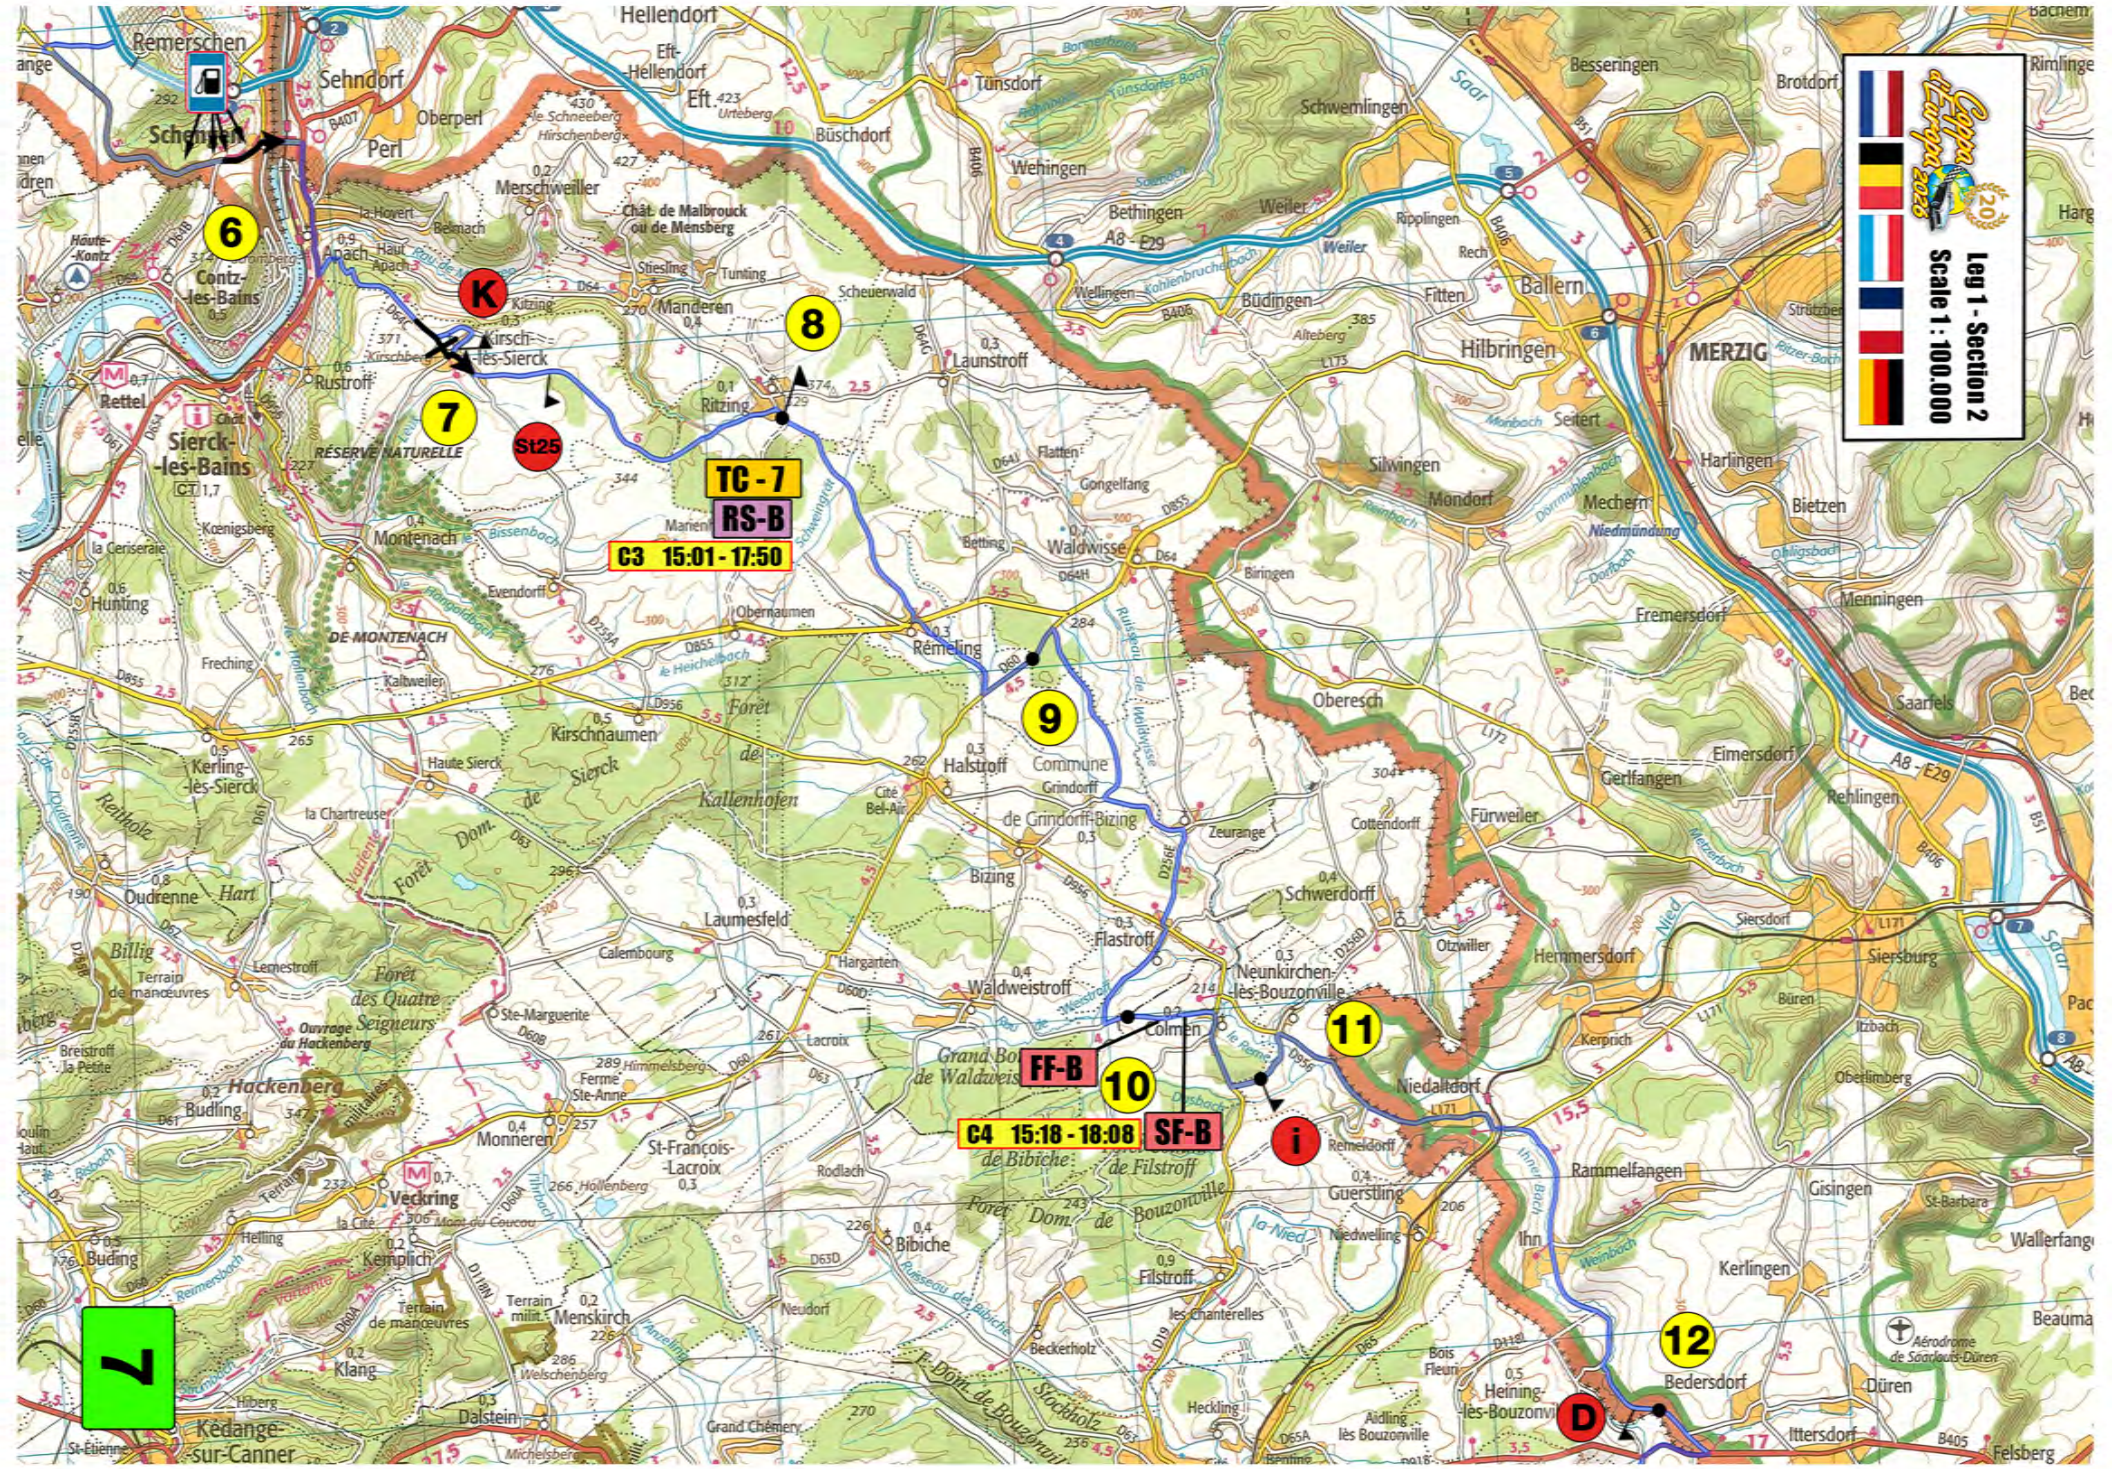

6

Sp: ignore barricade 5!

Leg 1 - Section 2

Scale 1 : 100,000

Coppa d'Europa 2020
Leg 1 - Section 2
Scale 1 : 100.000

8

TC-8

RS-C

C5&8 16:06-18:55

C2&JOS 16:20-19:10

FF-C

SF-C

START TULIP SYSTEM

sit.	DISTANCE			INFORMATION+DIRECTION
	PART	TOTAL		
7	0,30	13,50		FORBACH
8	0,60	14,10		(Refuel here without time pressure!)
9	0,30	14,40		
10	2,50	16,90		<p>CoppaSuper only: see provided information.</p> <p> = Hotel Victor's</p> <p>Tulips 11 + 12 are cancellend for CoppaSuper.</p>
11	0,20	17,10		<p>not for CoppaSuper!</p>
12	0,40	17,50		<p> Victor's</p> <p> = Hotel Victor's</p> <p>not for CoppaSuper!</p>

Coppa d'Europa 2026

Leg I / Section 2 / Thursday afternoon / Neuerburg – Saarbrücken

CoppaSuper only!

From HQ-HOTEL to HOTEL RODENHOF (SAARBRÜCKEN)

sit.	DISTANCE			INFORMATION+DIRECTION
	PART	TOTAL		
1	2,50	16,90		= HQ - Hotel
	0,00	00,00		
2	0,90	00,90		MANNHEIM KOBLENZ NEUNKIRCHEN
3	1,30	02,20		EXIT
4	1,00	03,20		Quartier Eurobahnhof
5	0,30	03,50		

Coppa d'Europa 2026

Leg I / Section 2 / Thursday afternoon / Neuerburg – Saarbrücken

CoppaSuper only!

From HQ-HOTEL to HOTEL RODENHOF (SAARBRÜCKEN)

sit.	DISTANCE			INFORMATION+DIRECTION
	PART	TOTAL		
6	0,50	04,00		= EDEKA
7	0,70	04,70		"Garage Rodenhof" = Hotel Rodenhof
<p><i>Best Western Victor's Residence-Hotel Rodenhof</i> <i>Kálmánstr. 47-51</i> <i>66113 Saarbrücken</i></p>				